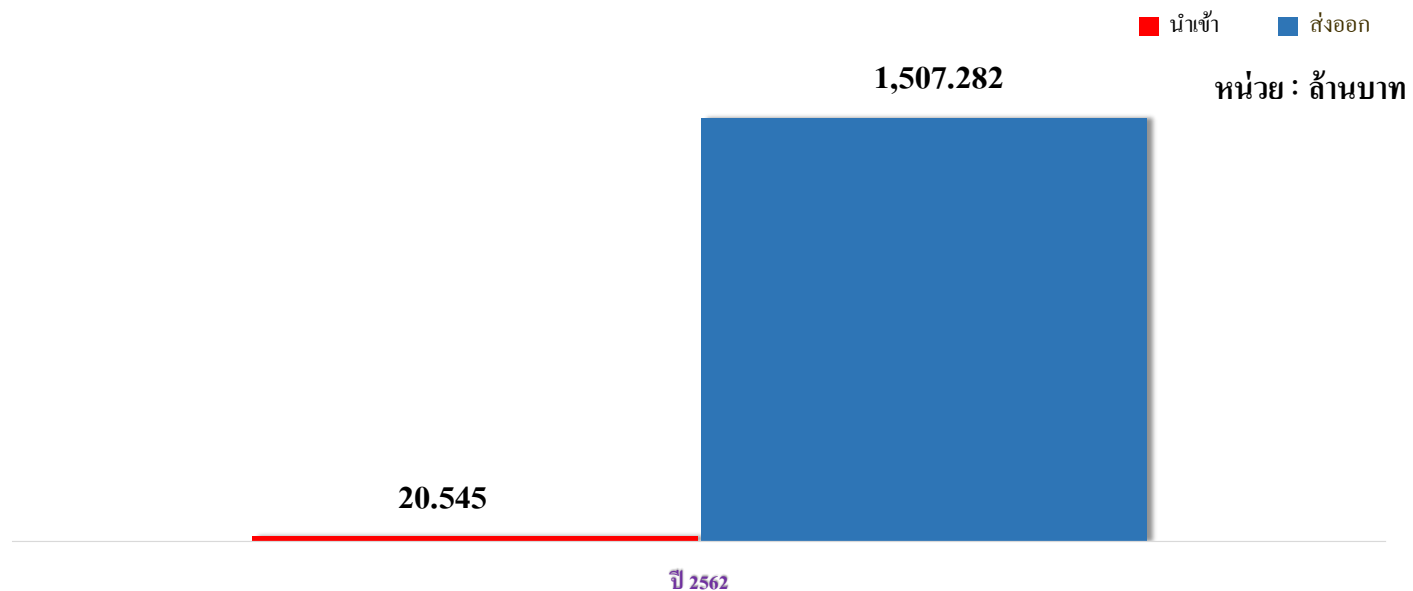

สถิติมูลค่านำเข้า - ส่งออก ปีงบประมาณ 2562

ปีงบประมาณ	2562
มูลค่านำเข้า	20.545
มูลค่าส่งออก	1,507.282
รวมมูลค่าสินค้า (ล้านบาท)	1,527.827